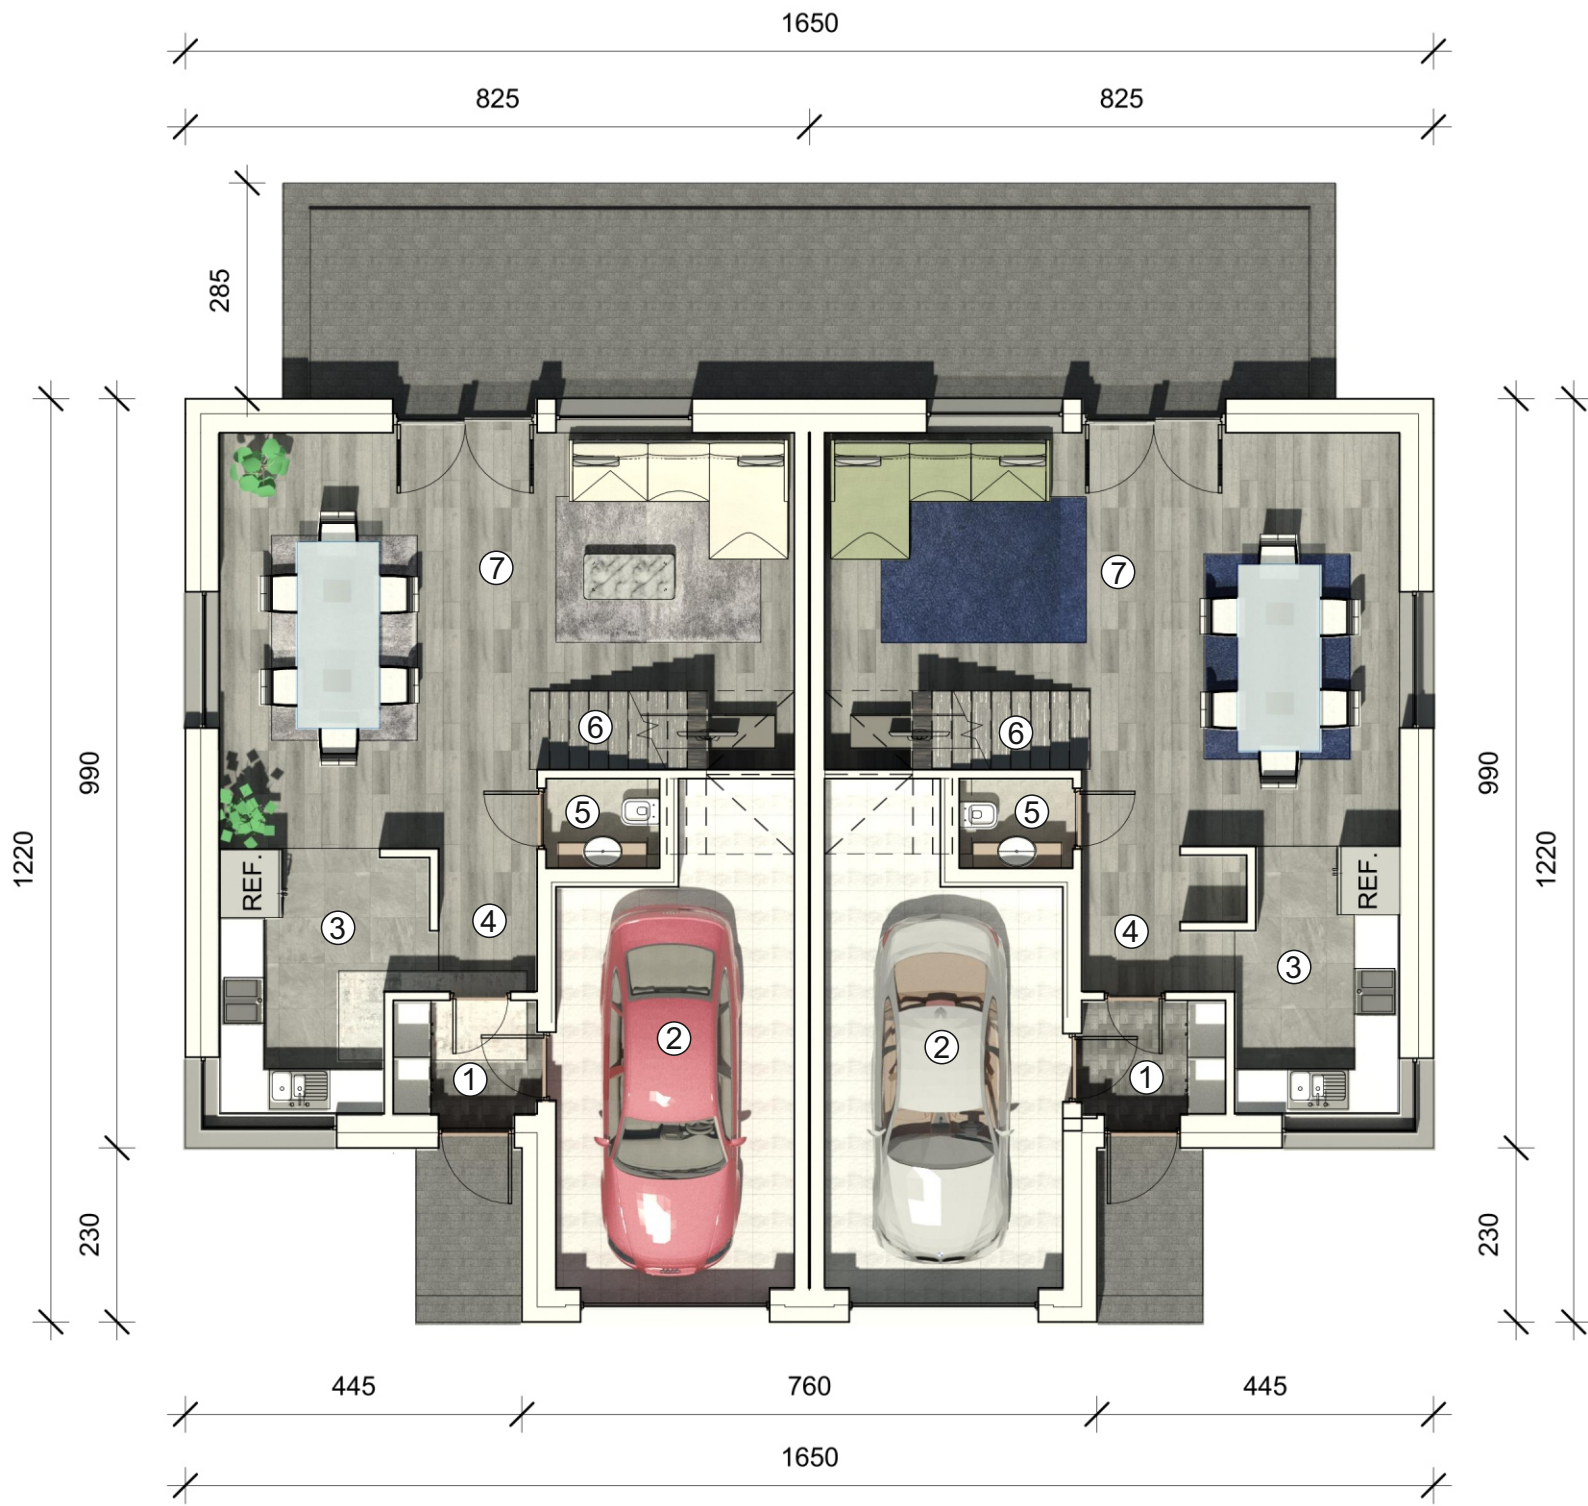

- 1. Wiatrołap 2.85m²
- 2. Garaż 18.69m²
- 3. Kuchnia 9.44m²
- 4. Komunikacja 2.75m²
- 5. WC 1.77m²
- 6. Schody 3.50m²
- 7. Pokój dzienny 33.99m²

- 1. Wiatrołap 2.85m²
- 2. Garaż 18.69m²
- 3. Kuchnia 8.20m²
- 4. Komunikacja 3.83m²
- 5. WC 1.77m²
- 6. Schody 3.50m²
- 7. Pokój dzienny 33.99m²